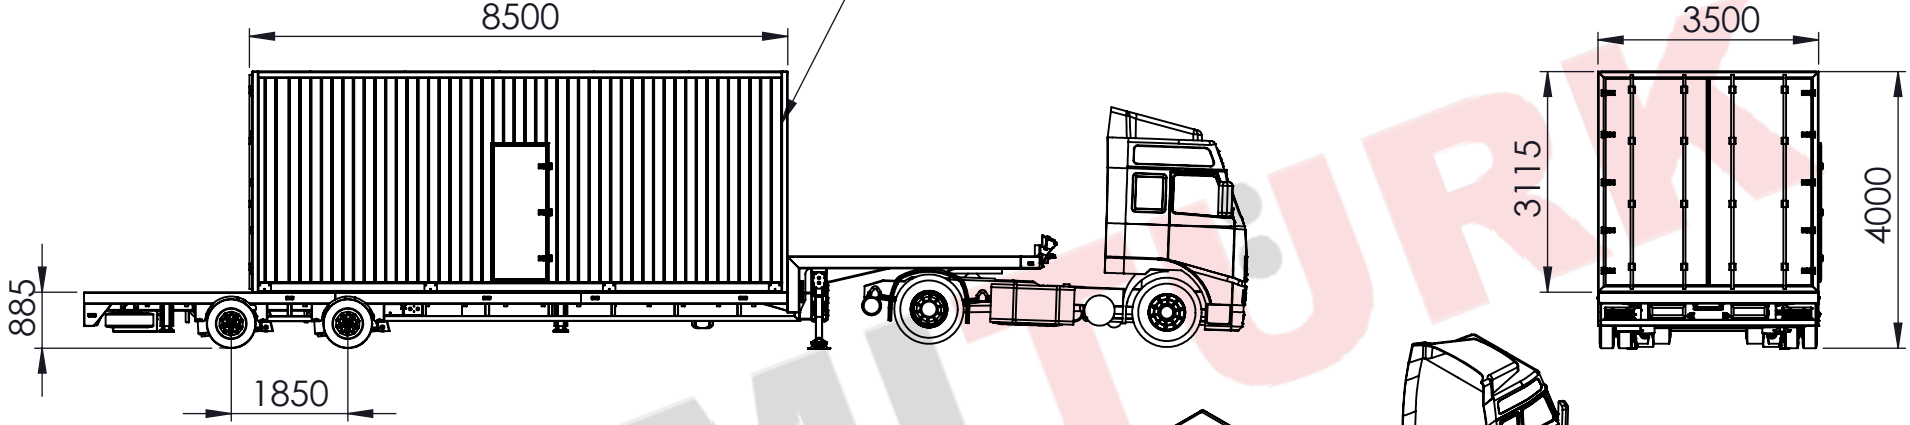

STLB20SD30 - Uzun Yarı-Römork (Trafik kullanımı için özel izin alınması gerekmektedir)

e-House Konteyner | Mobil Trafo Merkezi Konteyneri