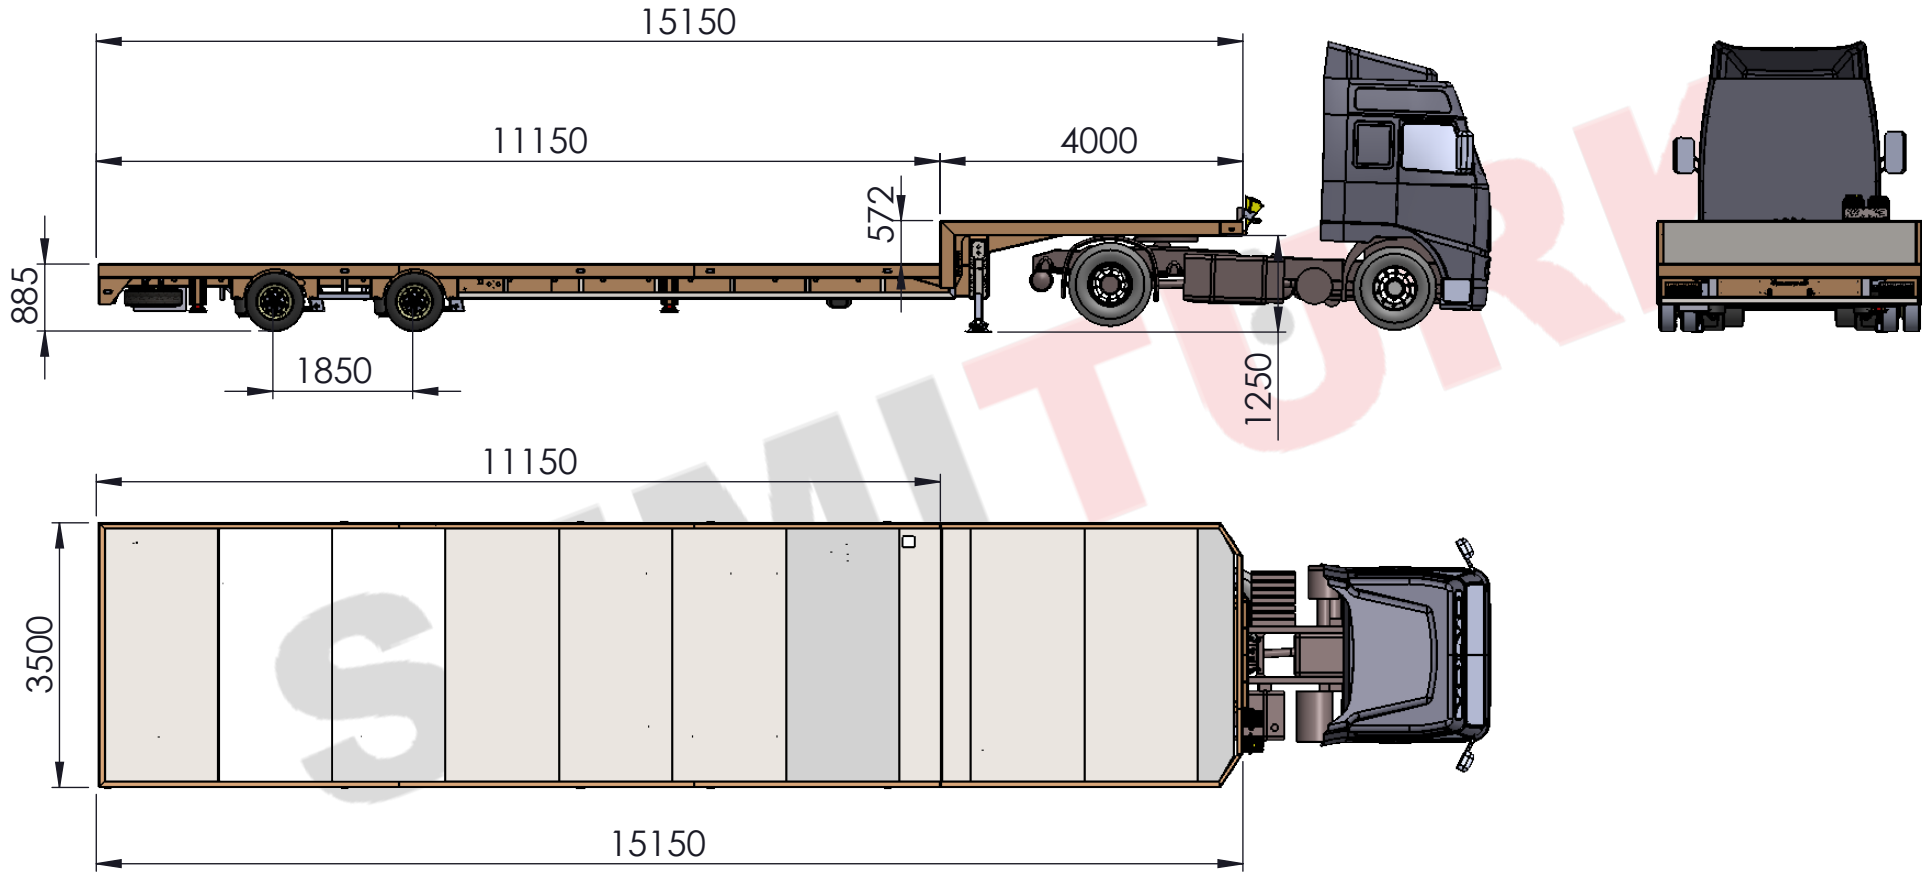

STLB20SD30 - Uzun Yarı-Römork (Trafik kullanımı için özel izin alınması gerekmektedir)

BİLGİLENDİRME:

- BÜYÜKYÜKSEL DAMPER Hid. Mak. San. Tic. Ltd. Şti. sürekli ürün geliştirmeyi prensip edinmiştir
- BÜYÜKYÜKSEL DAMPER önceden haber vermeksizin teknik ölçü ve özelliklerde değişiklik yapma hakkını saklı tutar
- Teknik çizim sözleşme ekine eklenmek üzere verilmiştir ve sadece bilgilendirme amaçlıdır

	İsim	Tarih & İmza	 Ticari Marka Adı: SEMİTÜRK	
Çizen	A.TAŞDELEN			
Kontrol	A.ADIYAMAN			
Onay	O.ADIYAMAN			
Tip Onay	e5*2018/858*00075*00		www.yukseldamper.com.tr	
K.Y.S.	ISO 9001:2015 / QMS-0104558		www.semiturk.com.tr	
Ürün Kodu	STLB20SD30 - Uzun Araç		info@yukseldamper.com.tr	
Ürün Tanımı	Mobil Trafo Merkezi Taşıyıcı Yarı Römork		+90 530 610 1432 / +90 332 239 1860	

Bu resmin bütün hakları BÜYÜKYÜKSEL DAMPER LTD. STI. 'ne aittir. Bu nedenle izinsiz çoğaltılamaz, kopyalanamaz ve yayımlanamaz.