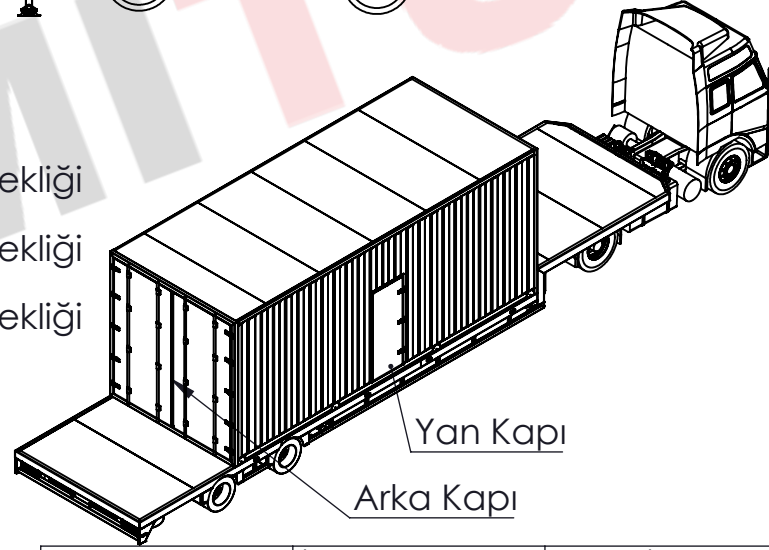

- 215/75 R17,5 lastik ile 885 mm platform yüksekliği
  4 lastik yük kombinasyonu 8240 kg
- 235/75 R17,5 lastik ile 900 mm platform yüksekliği
  4 lastik yük kombinasyonu 10300 kg
- 245/70 R17,5 lastik ile 898 mm platform yüksekliği
  4 lastik yük kombinasyonu 10300 kg