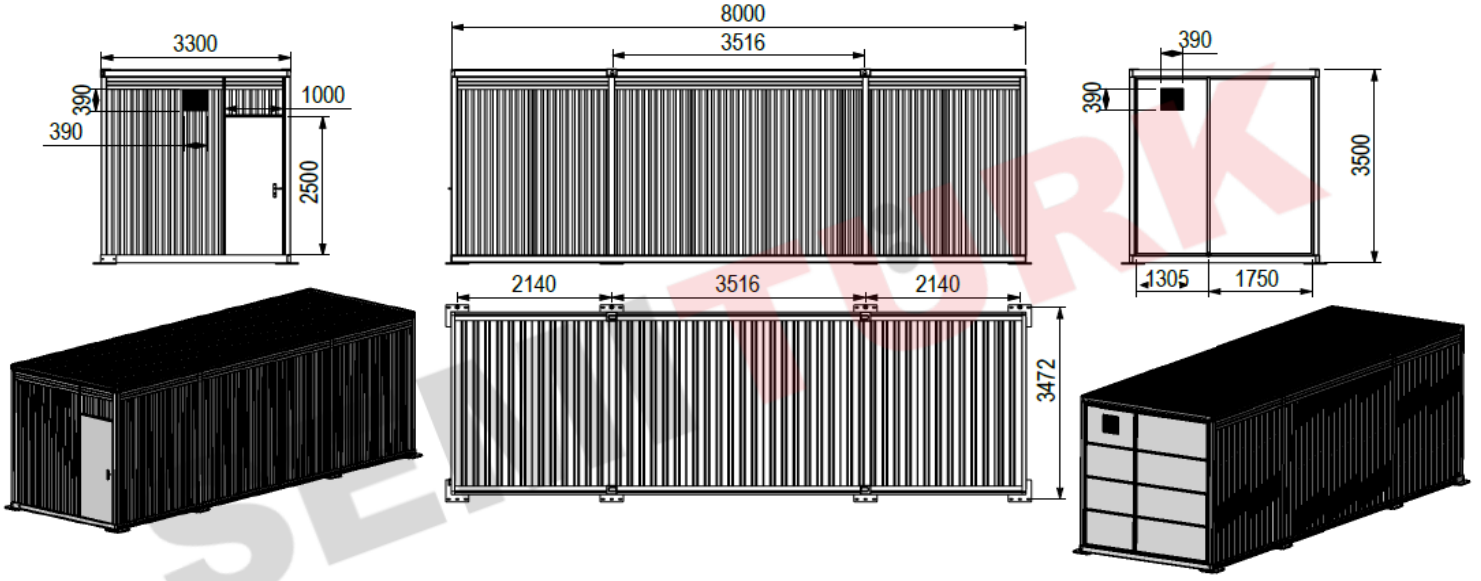

e-House Konteyner Kabini

ST-ENG-eH08

e-House Konteyner Kabini		ST-ENG-eH08
Ölçüler ve Ağırlıklar (± %5)	Tip / Hacim	e-House Konteyner Mobil Trafo Merkezi Konteyneri 3.3x08x3.5 Metre
	Toplam Uzunluk	8.000 mm (opsiyonel ölçü seçenekleri)
	Toplam Genişlik	3.300 mm (opsiyonel ölçü seçenekleri)
	Toplam Yükseklik	3.500 mm (opsiyonel ölçü seçenekleri)
	Dara Ağırlığı	3.500 kg (opsiyonel seçeneklere bağlı olarak değişkendir)
Gövde / Şası	Ana yapı, şase ve diğer metal aksamlar 'Hardox', 'ST 52' veya 'S700MC' sac seçenekleri ile üretilmektedir. Opsiyonel; alüminyum, paslanmaz çelik veya diğer malzeme seçenekleri	
Yan Duvar Yapısı	50 - 100 mm kalınlıkta ve izolasyonlu, dikey desteklerle güçlendirilmiş	
Çatı Yapısı	50 - 100 mm kalınlıkta ve izolasyonlu, opsiyonel her türlü yağmur ve sızıntıya karşı eğimli yapı	
Zemin Çerçeve Yapısı	NPU profil çerçeve, iç kısımda güçlendirilmiş destekler / traversler, gözyaşı deseni zemin sacı	
Zemin / Taban Tasarımı	Konteyner tabanında panel hücresi için montaj noktaları / kablo bağlantı açıklığı bulunacaktır	
Montaj Standı	Opsiyonel olarak; ekipman yerleşimine uygun montaj standları ve montaj ayakları	
Isı Yalıtımı	Çatı ve yan duvarların içi ısı yalıtım malzemesi ile yalıtılır	
Yalıtım Malzemesi	Taş yünü, XPS ve poliüretan malzeme izolasyon seçenekleri	
Kaldırma Kilidi / Aparatı	ISO tipi kilit yuvası (konteyner köşe dökümü), mapa veya diğer bağlantı tipi seçenekleri	
Ön Kapı	1 adet panik barlı ön servis kapısı (kilit mekanizmalı)	
Arka Kapı	1 adet 2 yan tarafa açılabilen kilitleme mekanizmalı arka kapı veya diğer tasarım seçenekleri	
Boya (güncel RAL renk seçenekleriyle)	Metal aksamlar 2 kat anti-korozif epoksi astar ile astarlanır ve üzeri akrilik boya ile boyanır	
Opsiyonel Detaylar	İç aydınlatma donanımı (sıva üstü tesisat), yangın söndürme sistemi, FM-200 sistemi, klima sistemi, CCTV (1 adet dome kamera, kayıt cihazı ve ilgili anahtarlar), metal seçenekleri, izolasyon malzemesi seçenekleri ve diğer tasarım kombinasyonları	